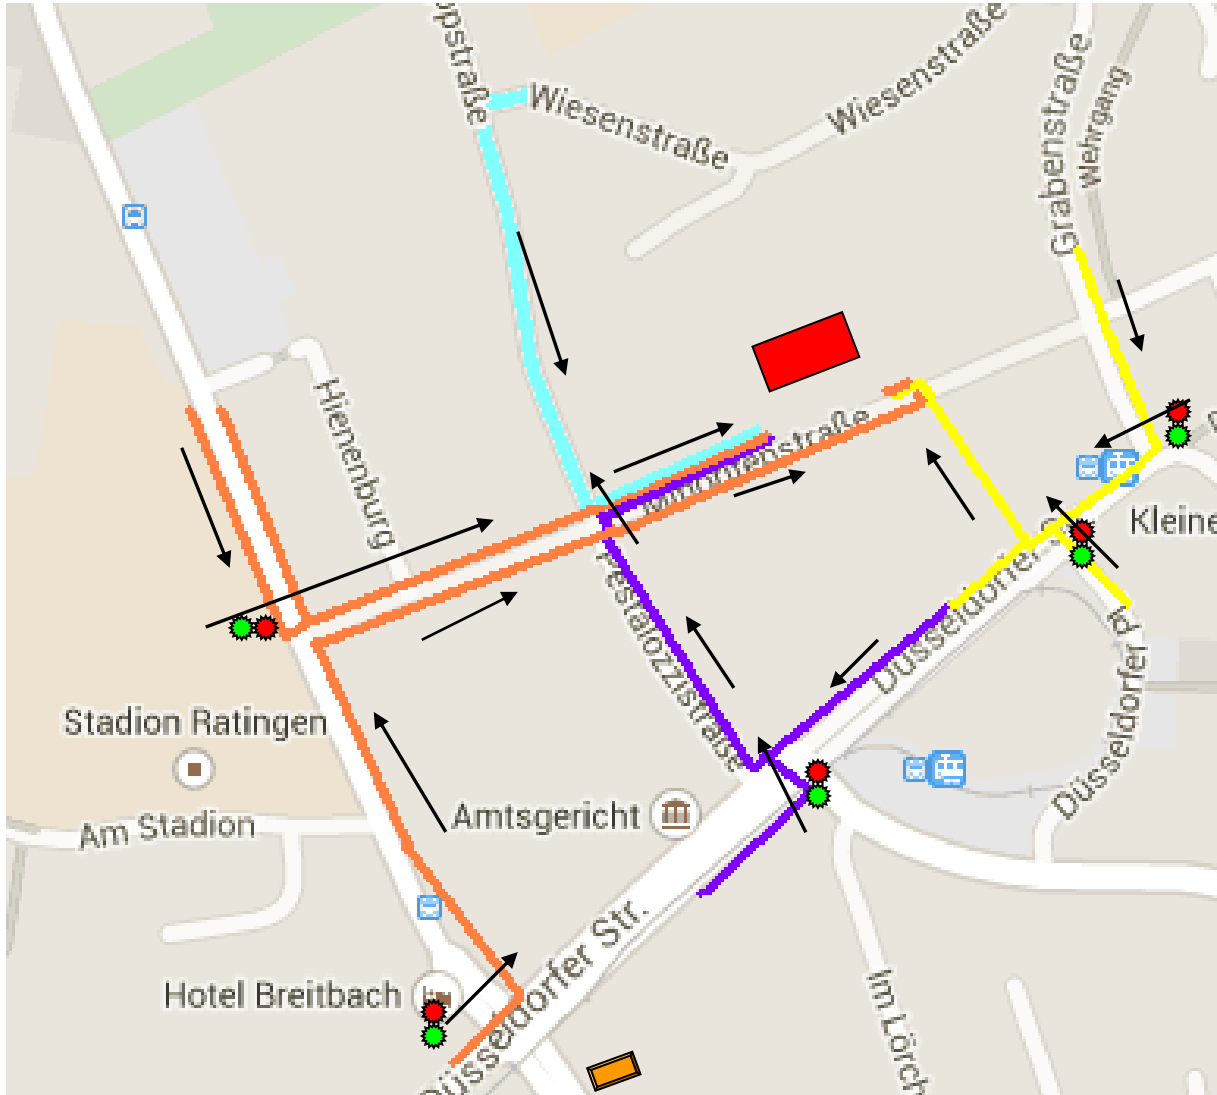

Schulwegplan

städt. Kath. Grundschule Mitte , Minoritenschule
Minoritenstr. 12
40878 Ratingen

Gesamtübersicht der Schülerströme

 Schule  Fußgängerampel Gehrichtung 

 Schulweg aus nördlicher Richtung

 Schulweg aus östlicher Richtung

 Schulweg aus westlicher Richtung

 Schulweg aus südlicher Richtung

Der Schulwegplan gibt nur die Hauptwege der Schülerströme an.
Bis ein Kind den Punkt am Haupt- Schülerstrom erreicht, hat es einen eigenen Schulweg zurückzulegen.
Dieser Weg muss mit dem Weg des Schulwegsplanes zusammen frühzeitig
und individuell **mit den Eltern zusammen** geübt werden.